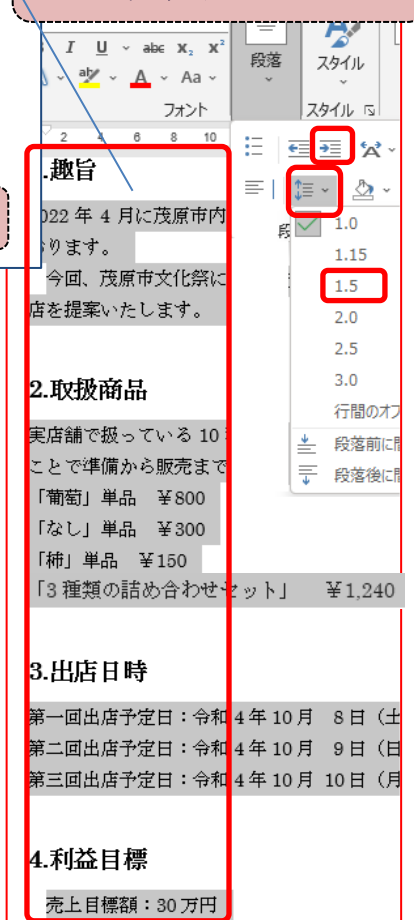

⑥・行間を1.5に ・字下げを