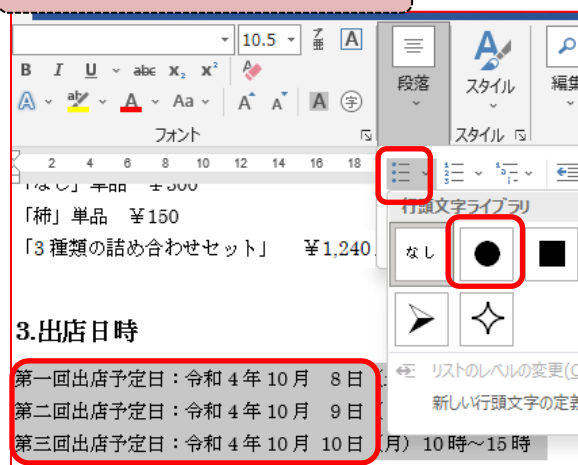

3.出店日時
第一回出店予定日：令和4年10月8日(土)10時～15時
第二回出店予定日：令和4年10月9日(日)10時～15時
第三回出店予定日：令和4年10月10日(月)10時～15時

4.利益
売上

⑥・行間を1.5に ・字下げを

⑦丸付き数字の箇条書きに

⑧・●付き箇条書きに

⑨・年月日の頭を左揃えに

⑨-1 編集記号の表示を ON に

⑨-2 「:」をTABに変換
「:」選択し「TAB」キーを