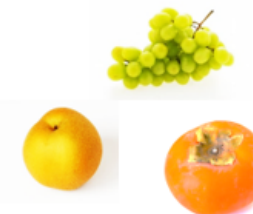

2.取扱商品

実店舗で扱っている10種類の果物から、秋の主力商品である3点のみをフルーツカーで扱います。3点に絞ることで準備から販売までスピーディな対応が可能になります。

① 「葡萄」単品 ￥800

② 「なし」単品 ￥300

③ 「柿」単品 ￥150

④ 「3種類の詰め合わせセット」 ￥1,240

3.出店日時

● 第一回出店予定日 令和4年10月8日（土）10時～15時