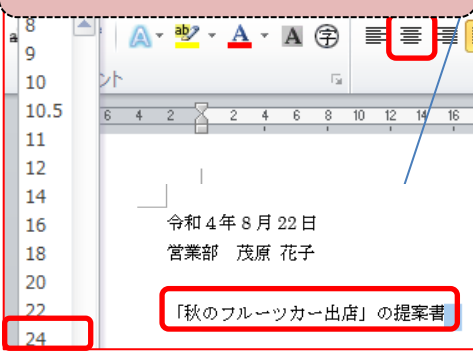

③標題を文字サイズ24に ・文字位置を中央に