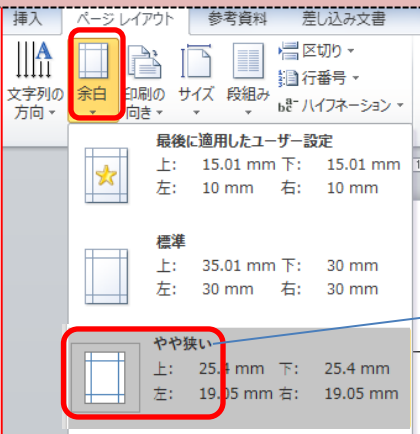

● 第二回出店予定日 令和4年10月9日（日）10時～15時

● 第三回出店予定日 令和4年10月10日（月）10時～15時

4.利益目標

売上目標額：30万円

ワードで提案書を作る。A4一枚で見やすく美しく

①余白を「やや狭い」に

②最初の2行を右に

④標題に外枠を