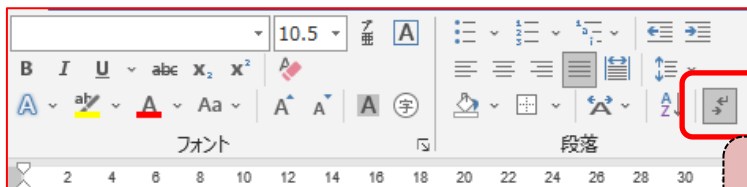

3.出店日時
第一回出店予定日：令和4年10月8日(土)10時～15時
第二回出店予定日：令和4年10月9日(日)10時～15時
第三回出店予定日：令和4年10月10日(月)10時～15時

4.利益
売上

⑥・行間を1.5に ・字下げを

⑦丸付き数字の箇条書きに

⑧・●付き箇条書きに

⑨・年月日の頭を左揃えに

⑨-1 編集記号の表示を ON に

⑨-2 「:」をTABに変換
「:」選択し「TAB」キーを