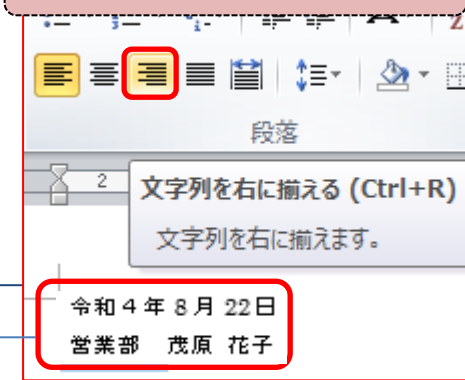

● 第二回出店予定日 令和4年10月9日（日）10時～15時

● 第三回出店予定日 令和4年10月10日（月）10時～15時

4.利益目標

売上目標額：30万円

ワードで提案書を作る。A4一枚で見やすく美しく

①余白を「やや狭い」に

②最初の2行を右に

④標題に外枠を