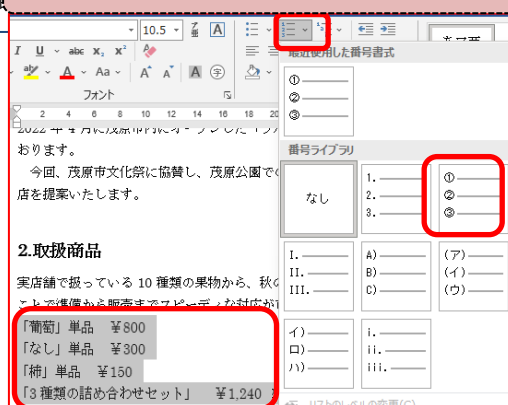

⑦丸付き数字の箇条書きに