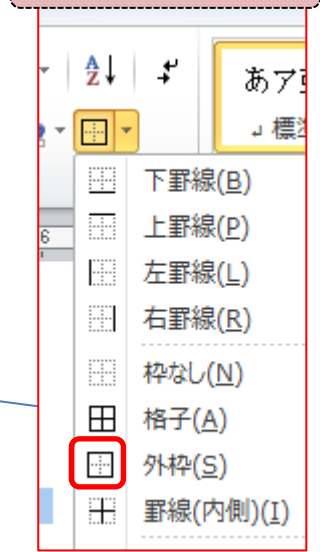

● 第二回出店予定日 令和4年10月9日（日）10時～15時

● 第三回出店予定日 令和4年10月10日（月）10時～15時

4.利益目標

売上目標額：30万円

ワードで提案書を作る。A4一枚で見やすく美しく

①余白を「やや狭い」に

②最初の2行を右に

④標題に外枠を

③標題を文字サイズ24に ・文字位置を中央に

⑤項目を文字サイズ14に ・太文字に

令和4年8月22日
営業部 茂原 花子

「秋のフルーツカー」の提案書

1.趣旨
2022年4月に茂原市内にオープンした「フルーツ専門店」は、地元のお客様を中心に順調にシェアを伸ばしております。
今回、茂原市文化祭に協賛し、茂原公園でのイベントに食の面から協力するために「秋のフルーツカー」の出店を提案いたします。

2.取扱商品
実店舗で扱っている10種類の果物から、秋の主力商品である3点のみをフルーツカーで扱います。3点に絞ることで準備から販売までスピーディな対応が可能になります。
「葡萄」単品 ¥800
「なし」単品 ¥300
「柿」単品 ¥150
「3種類の詰め合わせセット」 ¥1,240