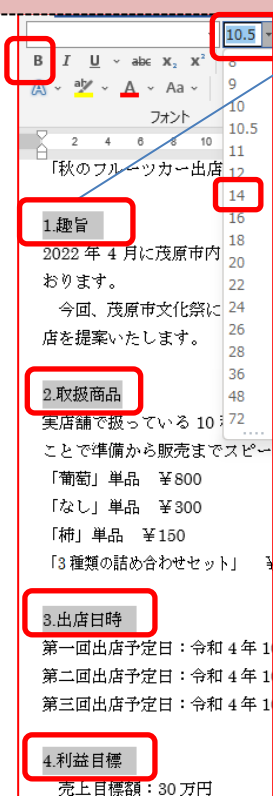

⑤項目を文字サイズ14に ・太文字に